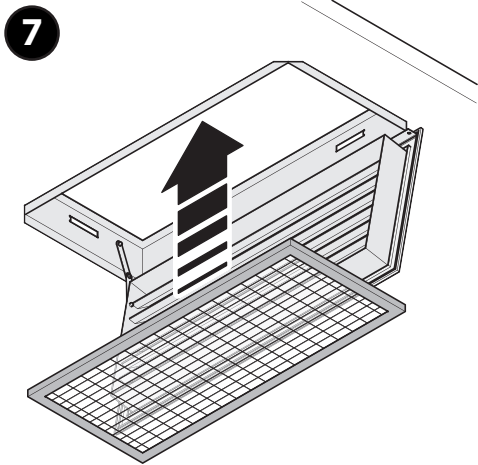

SCHEDA INSTALLAZIONE | INSTALLATION SHEET

Griglia di ripresa con porta filtro. Agevola l'installazione e facilita la pulizia periodica del filtro.

Return air grille with filter holder. It ensures faster installation and easier periodic filter cleaning.

	Misure Size (lxh)	Cod.
Griglia Grille	488x237 mm	7045070

INSTALLAZIONE | INSTALLATION

SCHEDA INSTALLAZIONE | INSTALLATION SHEET

OPERAZIONI DI MANUTENZIONE | MAINTENANCE

I filtri sporchi aumentano la perdita di carico dell'unità e riducono il volume dell'aria di mandata. I filtri richiedono una pulizia periodica con controllo consigliato a cadenza di 90 giorni. È consentito pulire i filtri a vapore. Dopo un ciclo di 3 pulizie consecutive i filtri devono essere sostituiti. Contattare RDZ per l'acquisto dei nuovi filtri.