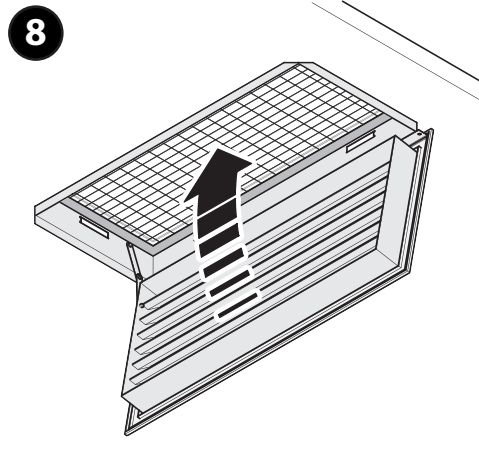

SCHEDA INSTALLAZIONE | INSTALLATION SHEET

Griglia di ripresa con porta filtro. Agevola l'installazione e facilita la pulizia periodica del filtro.

Return air grille with filter holder. It ensures faster installation and easier periodic filter cleaning.

	Misure Size (lxh)	Cod.
Griglia Grille	488x237 mm	7045070

INSTALLAZIONE | INSTALLATION

SCHEDA INSTALLAZIONE | INSTALLATION SHEET

OPERAZIONI DI MANUTENZIONE | MAINTENANCE

I filtri sporchi aumentano la perdita di carico dell'unità e riducono il volume dell'aria di mandata. I filtri richiedono una pulizia periodica con controllo consigliato a cadenza di 90 giorni. È consentito pulire i filtri a vapore. Dopo un ciclo di 3 pulizie consecutive i filtri devono essere sostituiti. Contattare RDZ per l'acquisto dei nuovi filtri.