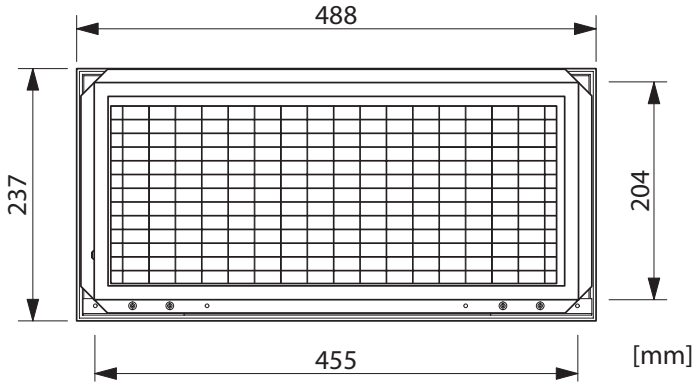

SCHEDA INSTALLAZIONE | INSTALLATION SHEET

Griglia di ripresa con porta filtro. Agevola l'installazione e facilita la pulizia periodica del filtro.

Return air grille with filter holder. It ensures faster installation and easier periodic filter cleaning.

	Misure Size (lxh)	Cod.
Griglia Grille	488x237 mm	7045070

INSTALLAZIONE | INSTALLATION

SCHEDA INSTALLAZIONE | INSTALLATION SHEET

OPERAZIONI DI MANUTENZIONE | MAINTENANCE

I filtri sporchi aumentano la perdita di carico dell'unità e riducono il volume dell'aria di mandata. I filtri richiedono una pulizia periodica con controllo consigliato a cadenza di 90 giorni. È consentito pulire i filtri a vapore. Dopo un ciclo di 3 pulizie consecutive i filtri devono essere sostituiti. Contattare RDZ per l'acquisto dei nuovi filtri.