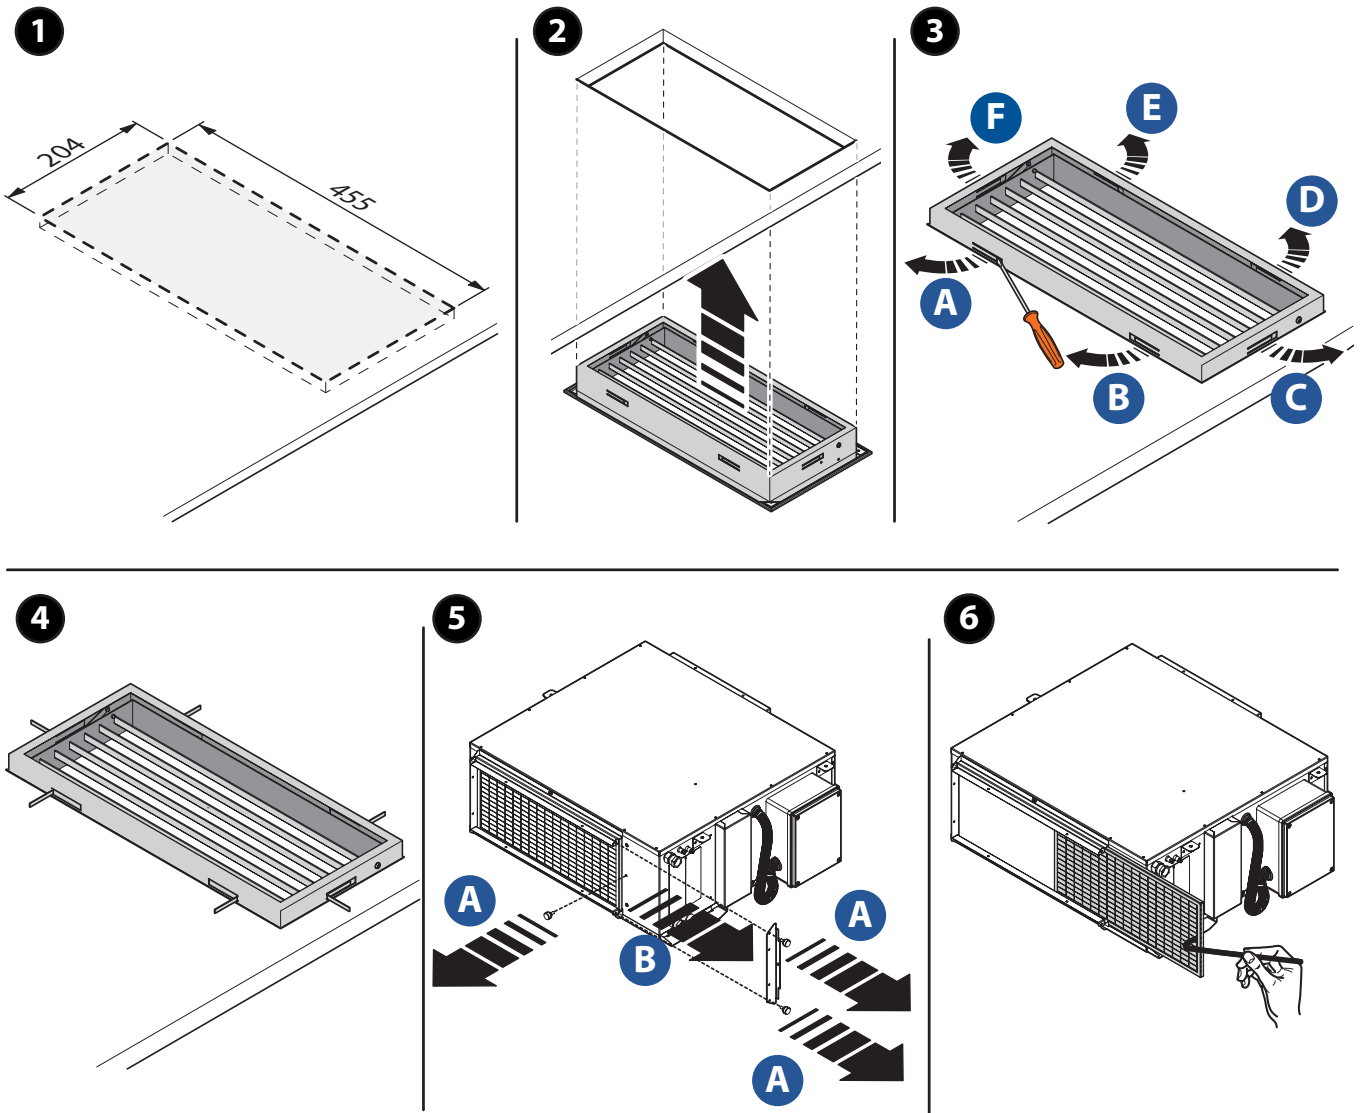

SCHEDA INSTALLAZIONE | INSTALLATION SHEET

Griglia di ripresa con porta filtro. Agevola l'installazione e facilita la pulizia periodica del filtro.

Return air grille with filter holder. It ensures faster installation and easier periodic filter cleaning.

	Misure Size (lxh)	Cod.
Griglia Grille	488x237 mm	7045070

INSTALLAZIONE | INSTALLATION

SCHEDA INSTALLAZIONE | INSTALLATION SHEET

OPERAZIONI DI MANUTENZIONE | MAINTENANCE

I filtri sporchi aumentano la perdita di carico dell'unità e riducono il volume dell'aria di mandata. I filtri richiedono una pulizia periodica con controllo consigliato a cadenza di 90 giorni. È consentito pulire i filtri a vapore. Dopo un ciclo di 3 pulizie consecutive i filtri devono essere sostituiti. Contattare RDZ per l'acquisto dei nuovi filtri.